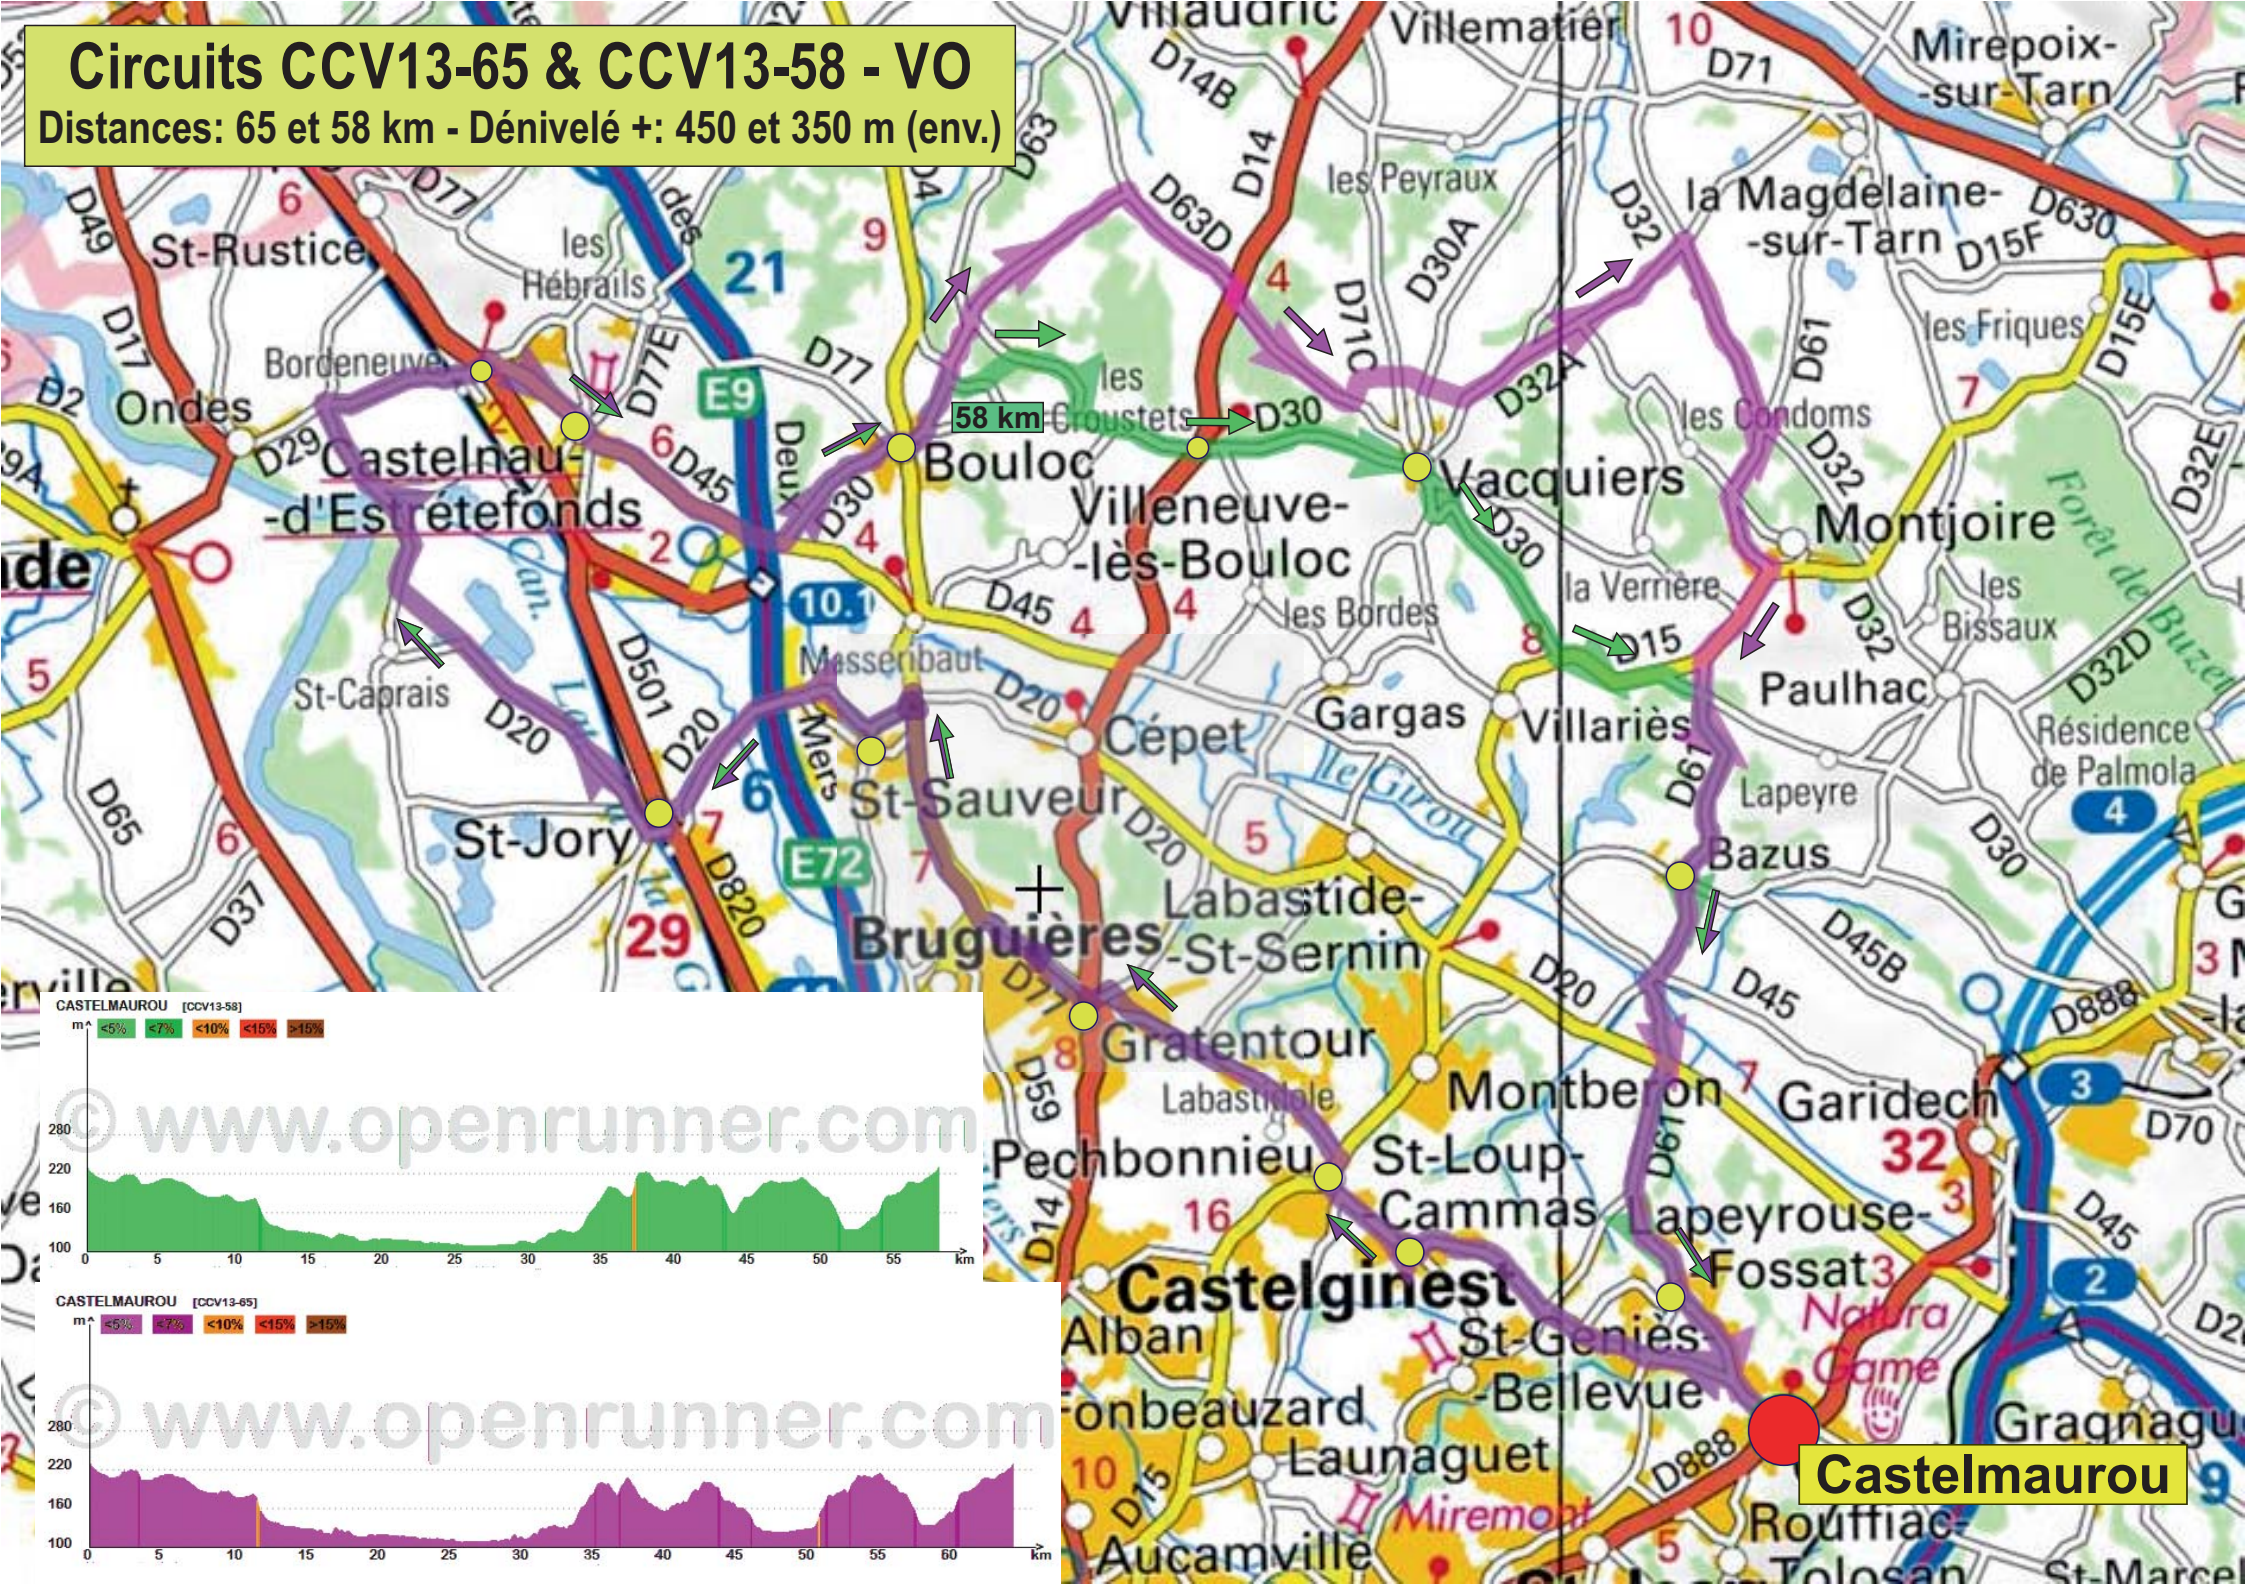

Circuits CCV13-65 & CCV13-58 - VO

Distances: 65 et 58 km - Dénivelé +: 450 et 350 m (env.)

CASTELMAUROU [ccv13-58]

CASTELMAUROU [ccv13-65]

Castelmaurou