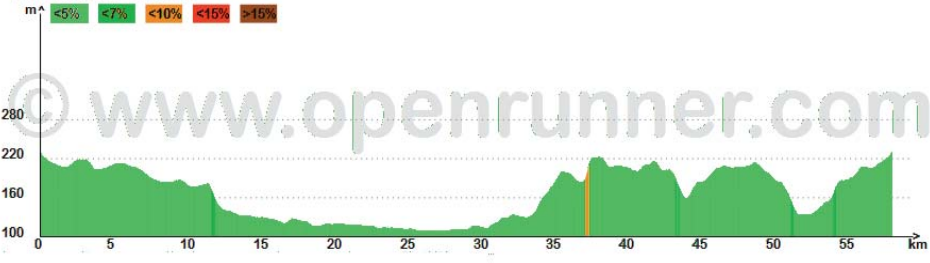

Circuits CCV13-65 & CCV13-58 - VO

Distances: 65 et 58 km - Dénivelé +: 450 et 350 m (env.)

CASTELMAUROU [ccv13-58]

CASTELMAUROU [ccv13-65]

Castelmaurou