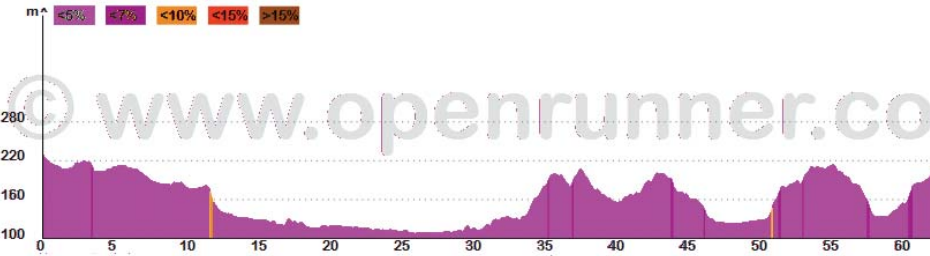

Circuits CCV13-65 & CCV13-58 - VO

Distances: 65 et 58 km - Dénivelé +: 450 et 350 m (env.)

CASTELMAUROU [ccv13-58]

CASTELMAUROU [ccv13-65]

Castelmaurou